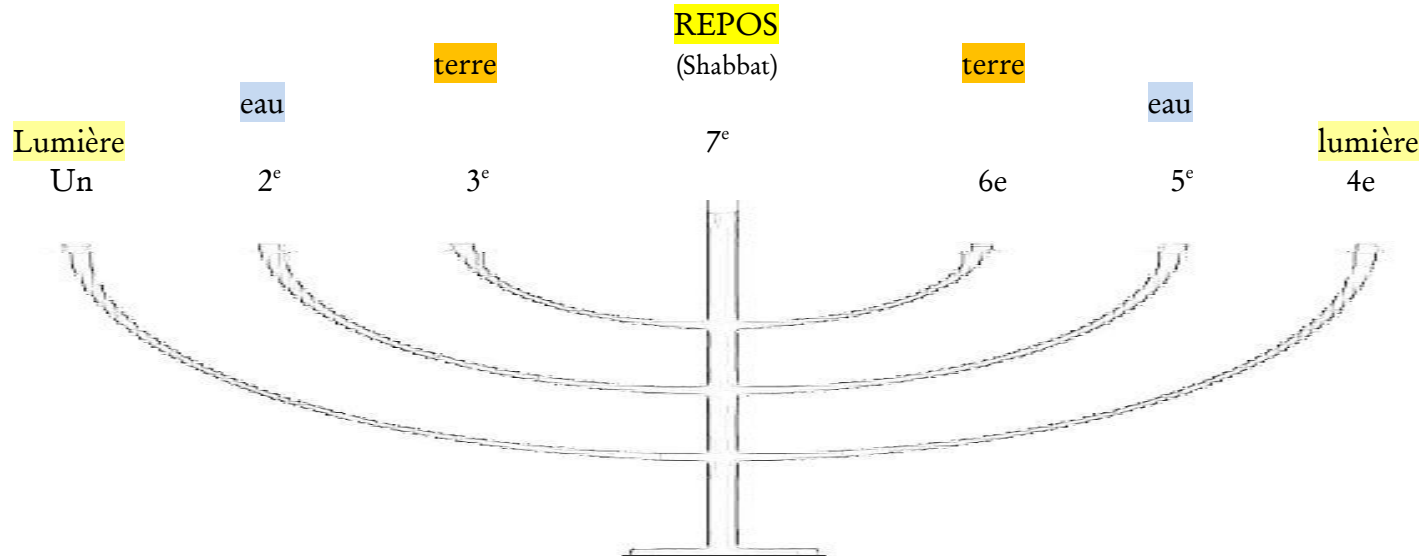

## 2 PLANS de Genèse 1,3 - 2,4

LUMIÈRE	EAUX	ARBRES	LUMINAIRE	OISEAUX	HOMME	REPOS de Dieu
/ténèbres	FIRMAMENT	ARBUSTES	LUMINAIRE	eaux	BÊTES SAUVAGES	Dieu bénit
Jour - nuit	eaux	HERBES	ÉTOILES	POISSONS	BESTIAUX	le 7 <sup>e</sup> jour
		Terre / mers sec / humide			BESTIOLES	et le sanctifia
		terre				
bonne	bon	bon	bon	bon	bon - très bon	Dieu acheva
Soir - matin	Soir - matin	Soir - matin	Soir - matin	Soir - matin	Soir - matin	-
Jour Un	2 <sup>ème</sup> jour	3 <sup>ème</sup> jour	4 <sup>ème</sup> jour	5 <sup>ème</sup> jour	6 <sup>ème</sup> jour	7 <sup>ème</sup> jour
lumière	eau	terre	lumière	eau	terre	Dieu